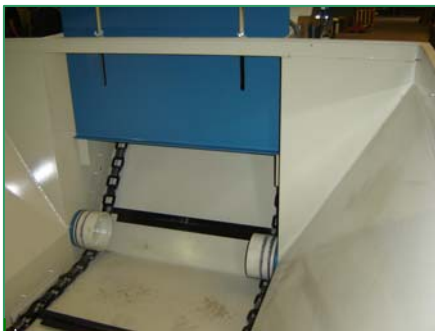

demtec®

*grondopvoerwagen
élevateur de terreau*

VDB

Basisgegevens:

- grondopvoerwagen met ketting en meesleeplatten voor opvoer
- voorzien van sonden voor automatische uitstort
- vaste opvoersnelheid
- beschikbaar in diverse formaten: vaste opstelling of mobiele uitvoering, inhoud van 1 m³ tot 7 m³

Données de base:

- élévateur de terreau avec chaîne élévatrice prévue de traverses
- avec sondes pour déversement automatique
- vitesse fixe pour élévateur
- disponible en différents modèles: position fixe ou modèle mobile, contenu de 1 m³ jusque 7 m³

*opvoerketting met latten
chaîne élévatrice avec
traverses*

*automatische uitstort
déchargement automatique*

*vaste opstelling, in
pottenperslijn
position fixe, en ligne presse
mottes*

grondopvoerwagens / élévateurs de terreau

big bale opener
élévateur pour big bale

BBX: voor bales en grond in wrak
BBX: pour bales et terreau en vrac

opvoerwagens voor grond in wrak
tot 15 m³
élévateurs de terreau pour terreau
en vrac jusque 15 m³