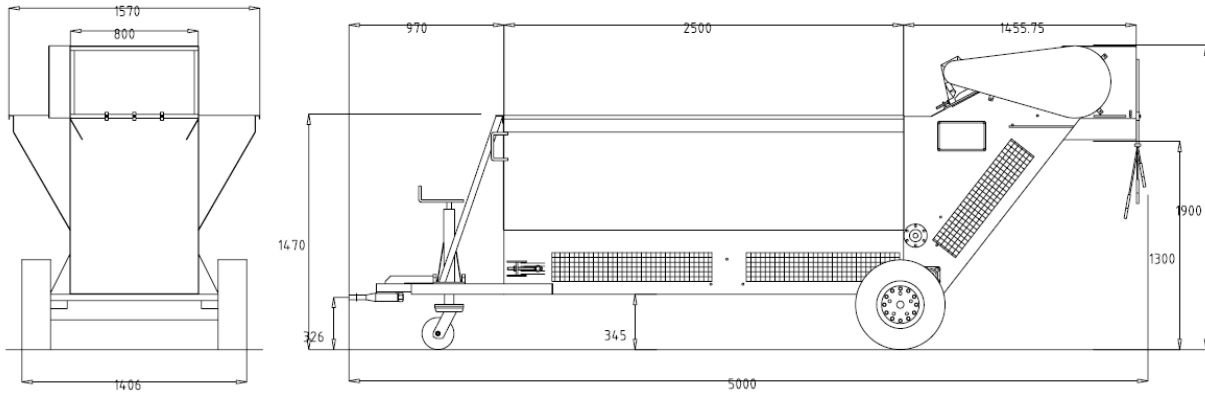

**VDB 3,5 m³
mobile
uitvoering –
machine
mobile**