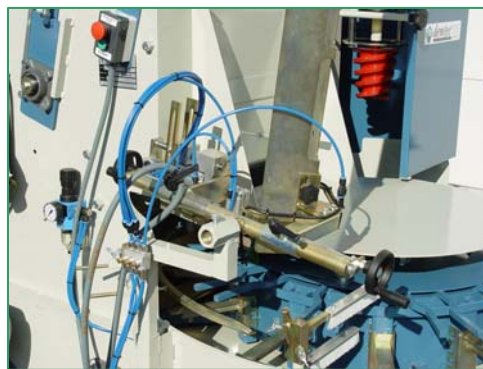

*pneumatische pottendoseerder
distributeur de pots pneumatique*