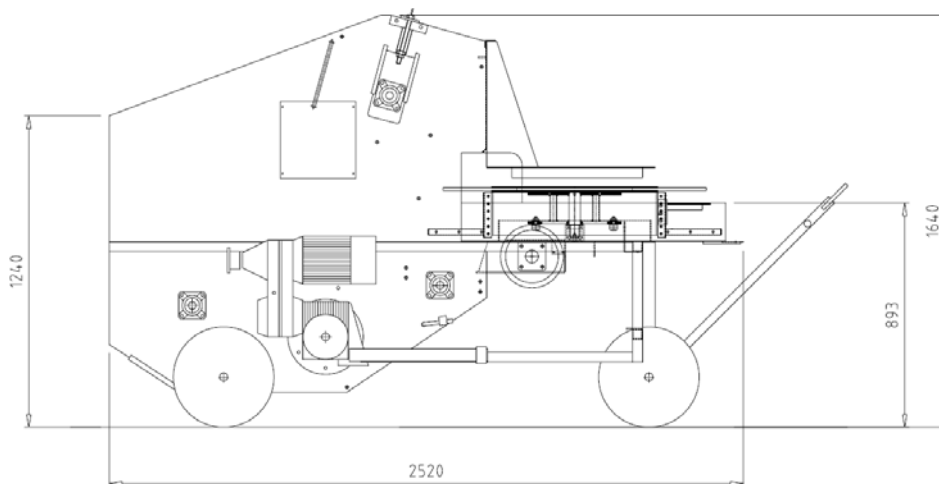

demtec®

*inpotmachine  
rempoteuse*

*DT 800*

Basisgegevens:

- compacte inpotmachine voor het vullen van potten tot Ø 23 cm
- grondvoorraadbunker van 800 liter
- zeer eenvoudig af te regelen
- regelbare capaciteit: 800 tot 3.500 potten per uur
- de machine kan uitgerust worden met een mechanische of pneumatische pottendoseerder
- performante boorinrichting voor boorgaten tot 13 cm
- mobile machine op luchtbandwielen en met dissel

Données de base:

- rempoteuse compacte pour remplir des pots jusque Ø 23 cm*
- réserve de terreau de 800 litres*
- réglage facile*
- capacité réglable: de 800 jusque 3.500 pots par heure*
- disponible en option: distributeur de pots mécanique ou pneumatique*
- système de foret pour trous jusque 13 cm*
- machine mobile sur pneus et avec timon*

#### Technische gegevens:

- maximale machine breedte: 1,26 m
- potmaten: vanaf 7 tot 23 cm
- aantal pothouders: 12
- voltage: 3 x 240 V of 3 x 400 V
- motor opvoer: 2,2 kW 1500 t/m
- motor boorunit: 0,37 kW 1500 t/m
- gewicht: 800 kg

#### Données techniques:

- largeur maximale machine: 1,26 m
- dimensions de pots: de 7 jusque 23 cm
- nombre de supports de pots: 12
- voltage: 3 x 240 V ou 3 x 400 V
- moteur chaîne élévatrice: 2,2 kW 1500 t/m
- moteur foret: 0,37 kW 1500 t/m
- poids: 800 kg