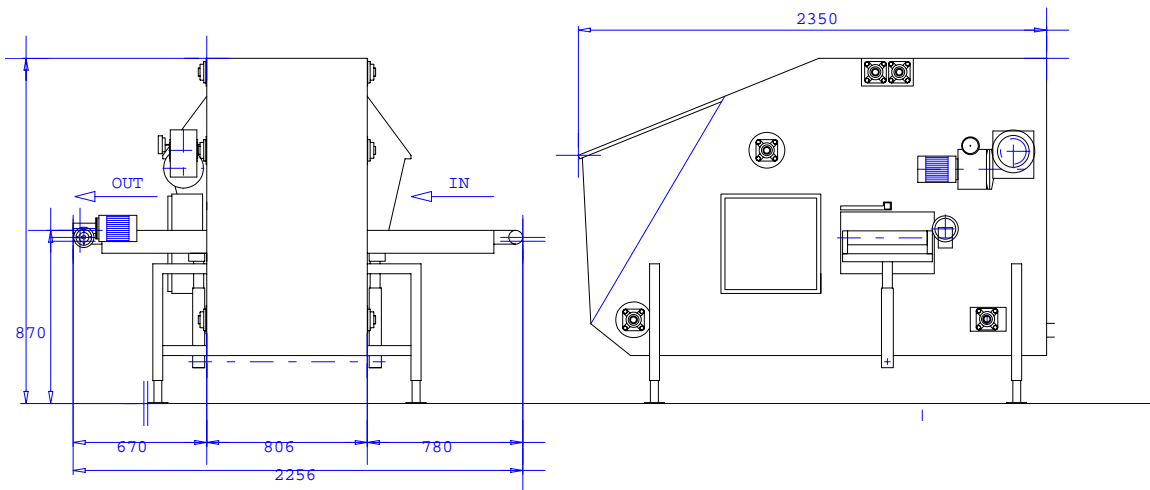

trayvuller remplisseuse de plaques

PTF

Basisgegevens:

- sjabloon trayvuller voor het vullen van ronde en vierkante potten in kweektrays
- zeer gelijkmatige vulling, geen morsgrond tussen de potten
- grondvoorraad: 450 liter
- capaciteit: tot 550 trays per uur
- zeer snel verstelbaar naargelang soort en afmetingen van potten en trays
- regelbare grondaanvoer
- regelbare bandsnelheid

Données de base:

- remplisseuse à masque pour remplir des pots ronds et carrés en plaques
- remplissage égale, sans terreau entre les pots
- réserve de terreau: 450 litre
- capacité: jusque 550 plaques par heure
- réglage rapide selon type et dimensions des pots et des plaques
- alimentation de terreau réglable
- vitesse variable du tapis

Technische gegevens:

- voltage: 3 x 240 V of 3 x 400 V
- motor opvoer: 1,5 kW 1500 t/m (met of zonder frequentie sturing)
- motor vlinder: 0,37 kW 1500 t/m
- motor band: 0,37 kW 1500 t/m
- motor excentriek: 0,37 kW 28 t/m
- gewicht: 1.200 kg

Données techniques:

- voltage: 3 x 240 V ou 3 x 400 V
- moteur chaîne élévatrice: 1,5 kW 1500 t/m (avec ou sans pilotage par fréquence)
- moteur hélice: 0,37 kW 1500 t/m
- moteur tapis: 0,37 kW 1500 t/m
- moteur excentrique: 0,37 kW 28 t/m
- poids: 1.200 kg