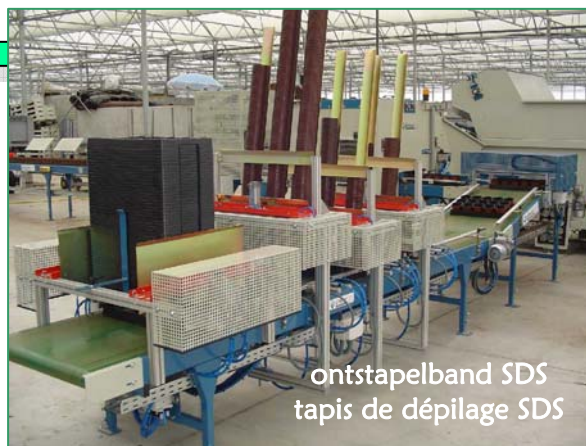

Technische gegevens:

- voltage: 3 x 240 V of 3 x 400 V
- motor opvoer: 1,5 kW 1500 t/m (met of zonder frequentie sturing)
- motor vlinder: 0,37 kW 1500 t/m
- motor band: 0,37 kW 1500 t/m
- motor excentriek: 0,37 kW 28 t/m
- gewicht: 1.200 kg

Données techniques:

- voltage: 3 x 240 V ou 3 x 400 V
- moteur chaîne élévatrice: 1,5 kW 1500 t/m (avec ou sans pilotage par fréquence)
- moteur hélice: 0,37 kW 1500 t/m
- moteur tapis: 0,37 kW 1500 t/m
- moteur excentrique: 0,37 kW 28 t/m
- poids: 1.200 kg

toebehoren en overige machines – accessoires et autres machines: