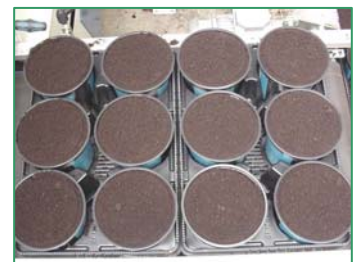

trayvuller remplisseuse de plaques

PTF

Basisgegevens:

- sjabloon trayvuller voor het vullen van ronde en vierkante potten in kweektrays
- zeer gelijkmatige vulling, geen morsgrond tussen de potten
- grondvoorraad: 450 liter
- capaciteit: tot 550 trays per uur
- zeer snel verstelbaar naargelang soort en afmetingen van potten en trays
- regelbare grondaanvoer
- regelbare bandsnelheid

Données de base:

- remplisseuse à masque pour remplir des pots ronds et carrés en plaques
- remplissage égale, sans terreau entre les pots
- réserve de terreau: 450 litre
- capacité: jusque 550 plaques par heure
- réglage rapide selon type et dimensions des pots et des plaques
- alimentation de terreau réglable
- vitesse variable du tapis

*sjabloonplaat, op maat
masque, sur mesure*

*osmocote doseerder
distributeur d'engrais*

*morsvrije vulling
remplissage sans terreau entre les pots*

trayvullers / remplisseuses de plaques

Ten gevolge van voortdurend onderzoek, zijn wij niet verantwoordelijk voor veranderingen in deze informatie. A cause de recherche continue, nous ne sommes pas responsable pour changements de cet information.