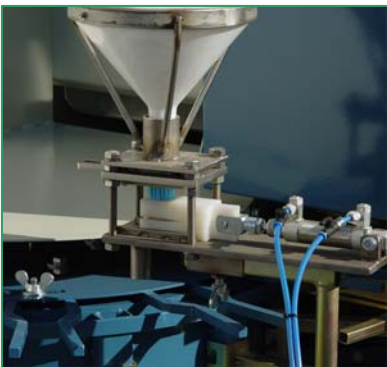

demtec®

potting machine Topfmaschine

DT 800

Basic data:

- compact potting machine for filling pots upto Ø 23 cm
- contents soil bin: 800 liter
- easy adjustment
- variable capacity: 800 upto 3.500 pots per hour
- the machine can be provided with a mechanical or pneumatic pot dispenser
- drilling unit for drilling holes upto 13 cm
- mobile machine on pneumatic tyres and with towing pole

Basis Informationen:

- kompaktes Topfmaschine für Topfe bis Ø 23 cm
- Erdbehälter bis 800 Liter
- Einfaches Regelung
- Regelbares Geschwindigkeit von 800 bis 3.500 Topfe pro Stunde
- Optional erhältlich: Topfabsetzmagasin, Mechanisch oder Pneumatisch
- Bohrer für Lochen bis 13 cm
- Mobiles Maschine auf Rädern

*pneumatic osmocote dispenser
Pneumatisches Dünger Streuer*

*pneumatic pot dispenser
Pneumatisches Topfabsetzmagasin*

*mill in soil bin
Brecher im Erdbehälter*

potting machines / Topfmaschinen

Due to continuous research, we are not responsible for changes in this information. Durch kontinuierliches Forschung sind wir nicht verantwortlich für Änderungen von dieses Information.

Technisches Information:

- *Maximales Breite von der Maschine: 1,26 m*
- *Topfgrosse von 7 bis 23 cm*
- *Anzahl Topfhaltern: 12*
- *Voltage: 3 x 240 V oder 3 x 400 V*
- *Antrieb Erdkette: 2,2 kW 1500 t/m*
- *Bohrmotor: 0,37 kW 1500 t/m*
- *Gewicht: 800 kg*