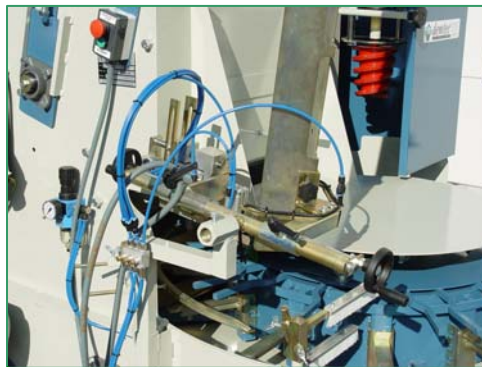

*pneumatic pot dispenser
Pneumatisches Topfabsetzmagasin*