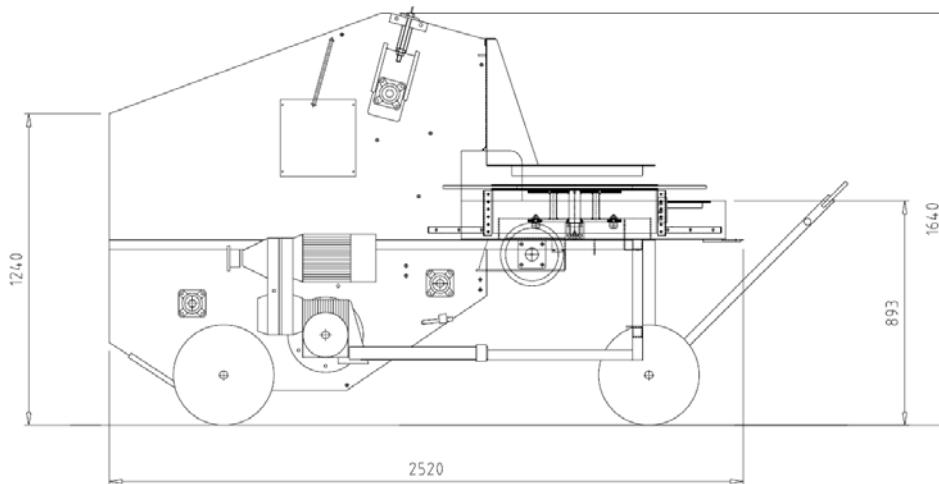

demtec®

potting machine Topfmaschine

DT 800

Basic data:

- compact potting machine for filling pots upto Ø 23 cm
- contents soil bin: 800 liter
- easy adjustment
- variable capacity: 800 upto 3.500 pots per hour
- the machine can be provided with a mechanical or pneumatic pot dispenser
- drilling unit for drilling holes upto 13 cm
- mobile machine on pneumatic tyres and with towing pole

Basis Informationen:

- kompaktes Topfmaschine für Topfe bis Ø 23 cm
- Erdbehälter bis 800 Liter
- Einfaches Regelung
- Regelbares Geschwindigkeit von 800 bis 3.500 Topfe pro Stunde
- Optional erhältlich: Topfabsetzmagasin, Mechanisch oder Pneumatisch
- Bohrer für Lochen bis 13 cm
- Mobiles Maschine auf Rädern

Technical data:

- maximum machine width: 1,26 m
- pot dimensions: from 7 upto 23 cm
- number of pot holders: 12
- voltage: 3 x 240 V or 3 x 400 V
- motor elevator: 2,2 kW 1500 rpm
- motor drilling unit: 0,37 kW 1500 rpm
- weight: 800 kg

Technisches Information:

- *Maximales Breite von der Maschine: 1,26 m*
- *Topfgrosse von 7 bis 23 cm*
- *Anzahl Topfhaltern: 12*
- *Voltage: 3 x 240 V oder 3 x 400 V*
- *Antrieb Erdkette: 2,2 kW 1500 t/m*
- *Bohrmotor: 0,37 kW 1500 t/m*
- *Gewicht: 800 kg*