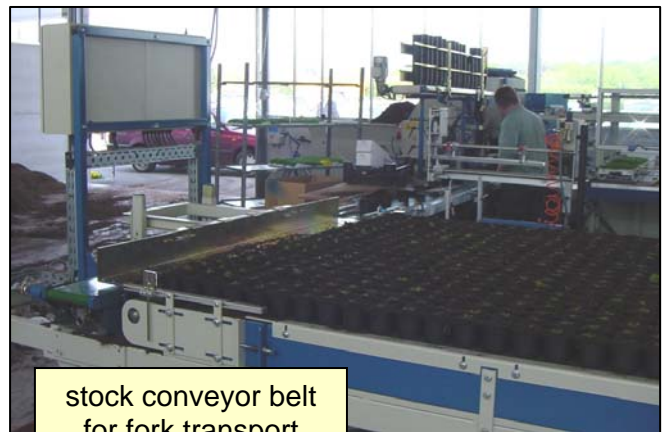

demtec[®] watering cabin

TRANSPORTBAND MET SPROEICABINE

- frame vervaardigd uit roestvrij staal
- regelbare snelheid
- volautomatische werking
- sproeicabine vervaardigd uit roestvrij staal en plexiglas, voorzien van sproeibuisen of sproeidoppen in functie van het gewenste debiet en het te besproeien product (zaad, stekken, ...)
- water opvangbak over vrijwel de ganse lengte van de transportband
- transportband vervaardigd uit kunststof schakelband

FÖRDERBAND MIT WATERING CABIN

- Rahmen aus Rostfrei Stahl
- Variable Geschwindigkeit
- Vollautomatische Wirkung
- Spritzgerät aus Rostfrei Stahl und Plexiglas, versehen von Spritzrohr oder Sprühdüsen abhängig von gewünschte Strömung und das Produkt zu bewässern (Saat, Steckling, ...)
- Wasserauffang unter nahezu die ganse Länge von das Gerät
- Förderband verfertigt aus Kunststoff Kette

dispenser for sand and/or substrate

conveyor belt for transplanting

volume seeder for pots or tray cells

stock conveyor belt for fork transport