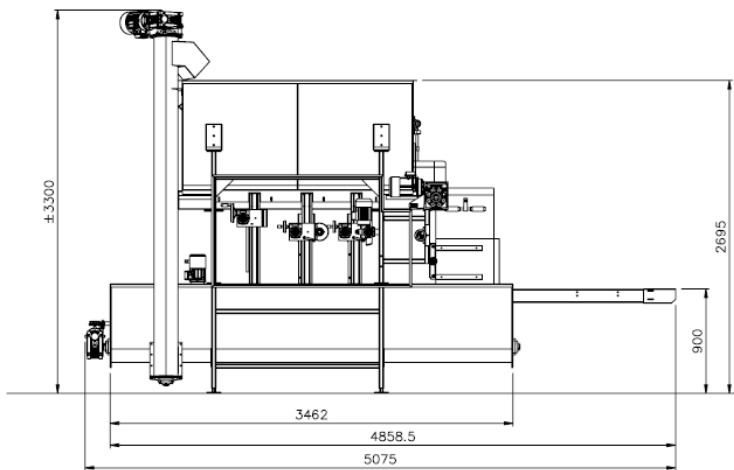

trayvuller remplisseuse de plaques

KV-L

Basisgegevens:

- voor het vullen van trays tot 45 cm breed en van potten tot 35,5 cm hoog
- regelbare snelheid doorvoerband en aardeband
- morsvrij grondrecuperatiesysteem
- afwerking vulling door middel van aandrukmolen, rol en roterende borstel (eenvoudig verstelbaar)
- capaciteit: tot 1.200 trays per uur

Données de base:

- remplissage de plaques jusque 45 cm de largeur et de pots jusque 35,5 cm de hauteur
- vitesse réglable convoyeur à tapis et alimentation de terreau
- système de récupération de terreau intégré
- finition de la remplissage au moyen d'un moulin poussoir, rouleau et brosse rotative (facilement réglable)
- capacité: jusque 1.200 plaques par heure

Technische gegevens:

- voltage: 3 x 240 V of 3 x 400 V
- motor aardeband: 1,5 kW 1500 t/m
- motor verticale schroef: 3 kW 1500 t/m
- motor terugvoerschroef: 0,75 kW 1500 t/m
- motor horizontale invoerschroef: 1,1 kW 1500 t/m
- motor doorvoerband: 0,37 kW 1500 t/m
- motor aandrukmolen: 0,37 kW 1500 t/m
- motor borstel: 0,18 kW 3000 t/m
- gewicht: 2.000 kg