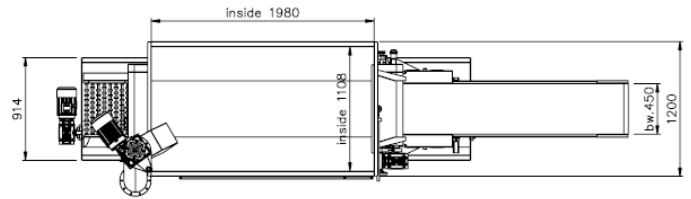

Données de base:

- remplissage de plaques jusque 45 cm de largeur et de pots jusque 35,5 cm de hauteur
- vitesse réglable convoyeur à tapis et alimentation de terreau
- système de récupération de terreau intégré
- finition de la remplissage au moyen d'un moulin poussoir, rouleau et brosse rotative (facilement réglable)
- capacité: jusque 1.200 plaques par heure

Technische gegevens:

- voltage: 3 x 240 V of 3 x 400 V
- motor aardeband: 1,5 kW 1500 t/m
- motor verticale schroef: 3 kW 1500 t/m
- motor terugvoerschroef: 0,75 kW 1500 t/m
- motor horizontale invoerschroef: 1,1 kW 1500 t/m
- motor doorvoerband: 0,37 kW 1500 t/m
- motor aandrukmolen: 0,37 kW 1500 t/m
- motor borstel: 0,18 kW 3000 t/m
- gewicht: 2.000 kg