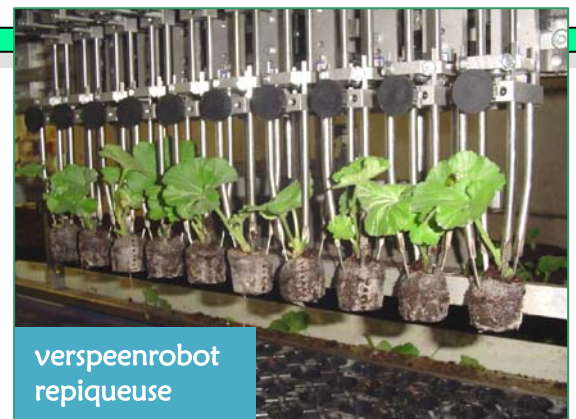

toebehoren en overige machines – accessoires et autres machines:

trayvuller KV 98
remplisseuse de plaques KV 98

ontstapelband SDS
convoyeur de dépilage SDS

volume zaaiër
semoir à volume

verspeenrobot
repiqueuse