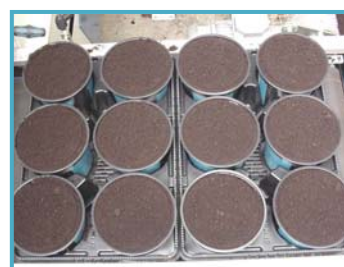

trayvuller remplisseuse de plaques

PTF

Basisgegevens:

- ▣ sjabloon trayvuller voor het vullen van ronde en vierkante potten in kweektrays
- ▣ zeer gelijkmatige vulling, geen morsgrond tussen de potten
- ▣ grondvoorraad: 450 liter
- ▣ capaciteit: tot 550 trays per uur
- ▣ zeer snel verstelbaar naargelang soort en afmetingen van potten en trays
- ▣ regelbare grondaanvoer
- ▣ regelbare bandsnelheid

Données de base:

- ▣ remplisseuse à masque pour remplir des pots ronds et carrés en plaques
- ▣ remplissage égale, sans terreau entre les pots
- ▣ réserve de terreau: 450 litre
- ▣ capacité: jusque 550 plaques par heure
- ▣ réglage rapide selon type et dimensions des pots et des plaques
- ▣ alimentation de terreau réglable
- ▣ vitesse variable du tapis