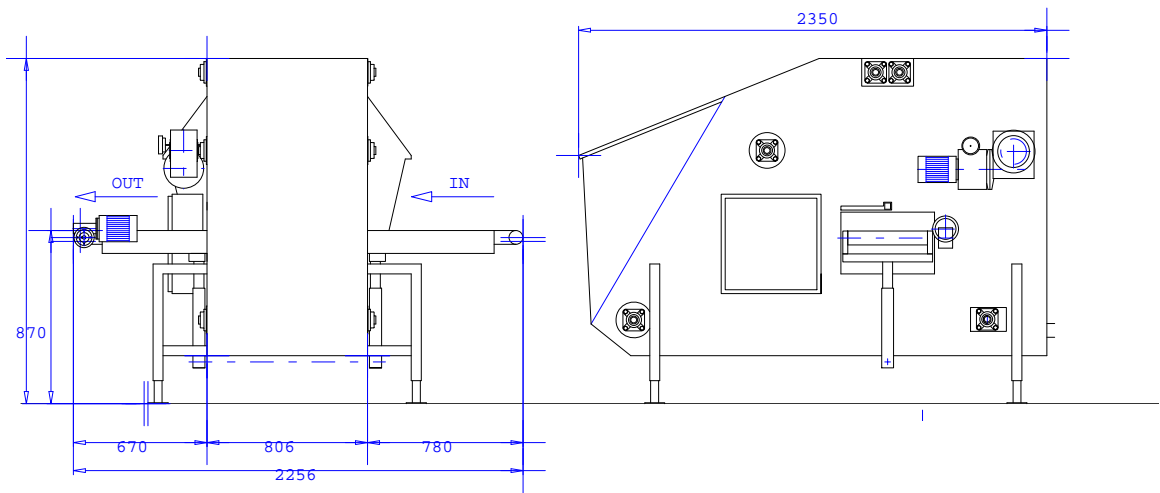

Données de base:

- ▣ remplisseuse à masque pour remplir des pots ronds et carrés en plaques
- ▣ remplissage égale, sans terreau entre les pots
- ▣ réserve de terreau: 450 litre
- ▣ capacité: jusque 550 plaques par heure
- ▣ réglage rapide selon type et dimensions des pots et des plaques
- ▣ alimentation de terreau réglable
- ▣ vitesse variable du tapis

Technische gegevens:

- voltage: 3 x 240 V of 3 x 400 V
- motor opvoer: 1,5 kW 1500 t/m (met of zonder frequentie sturing)
- motor vlinder: 0,37 kW 1500 t/m
- motor band: 0,37 kW 1500 t/m
- motor excentriek: 0,37 kW 28 t/m
- gewicht: 1.200 kg

Données techniques:

- voltage: 3 x 240 V ou 3 x 400 V
- moteur chaîne élévatrice: 1,5 kW 1500 t/m (avec ou sans pilotage par fréquence)
- moteur hélice: 0,37 kW 1500 t/m
- moteur tapis: 0,37 kW 1500 t/m
- moteur excentrique: 0,37 kW 28 t/m
- poids: 1.200 kg