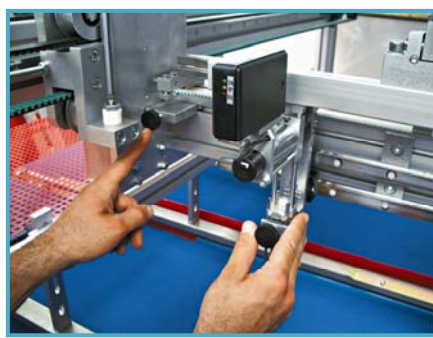

Basisgegevens:

- assortiment gebruiksvriendelijke verspeenrobots met individueel gestuurde grijpers (micro-motoren)
- draadloze communicatie tussen deze micro-motoren en de PLC sturing
- grijpers zijn zeer snel verwisselbaar, geen gereedschap nodig
- capaciteit: tot 1.000 planten per grijper
- beschikbare modellen: RW 4, RW 8, RW 16, RW 24 en RW 32 (cijfer staat voor maximaal aantal grijpers)
- model RW 16 op foto

Données de base:

- gamme de repiqueuses avec pinces individuellement pilotées (micro-moteurs)
- communication sans fil entre micro-moteurs et pilotage par automate
- échange rapide des pinces, sans outils
- capacité: jusque 1.000 plantes par pince
- modèles: RW 4, RW 8, RW 16, RW 24 et RW 32 (le chiffre indique le nombre maximal de pinces)
- modèle RW 16 sur photo

snel omwisselbaar
échange rapide des pinces

gebruiksvriendelijke software
logiciel convivial

gepatenteerde grijpers, op maat
pinces brevetées, sur mesure

verspeenrobots / repiqueuses

| RW 4 | RW 8 | RW 16 | RW 24 | RW 32 |
|---|--|--|--|--|
| tot 8 grijpers over 1 m breed jusque 8 pinces sur 1 m d'écart | tot 16 grijpers over 1 m breed jusque 16 pinces sur 1 m d'écart | tot 16 grijpers over 1 m breed jusque 16 pinces sur 1 m d'écart | tot 24 grijpers over 1,5 m breed jusque 24 pinces sur 1,5 m d'écart | tot 32 grijpers over 2,10 m breed jusque 32 pinces sur 2,10 m d'écart |
| 1 plugtray op vaste positie 1 plaque donatrice sur position fixe | plugtrayband: 2,70 m convoyeur plaque donatrice: 2,70 m | plugtrayband: 4 m convoyeur plaque donatrice: 4 m | plugtrayband: 4 m convoyeur plaque donatrice: 4 m | plugtrayband: 6,70 m convoyeur plaque donatrice: 6,70 m |
| bestemmingsband: 2,70 m tapis pour plaques réceptrices: 2,70 m | bestemmingsband: 2,70 m tapis pour plaques réceptrices: 2,70 m | bestemmingsband: 5,60 m tapis pour plaques réceptrices: 5,60 m | bestemmingsband: 5,60 m tapis pour plaques réceptrices: 5,60 m | bestemmingsband: 6,70 m tapis pour plaques réceptrices: 6,70 m |